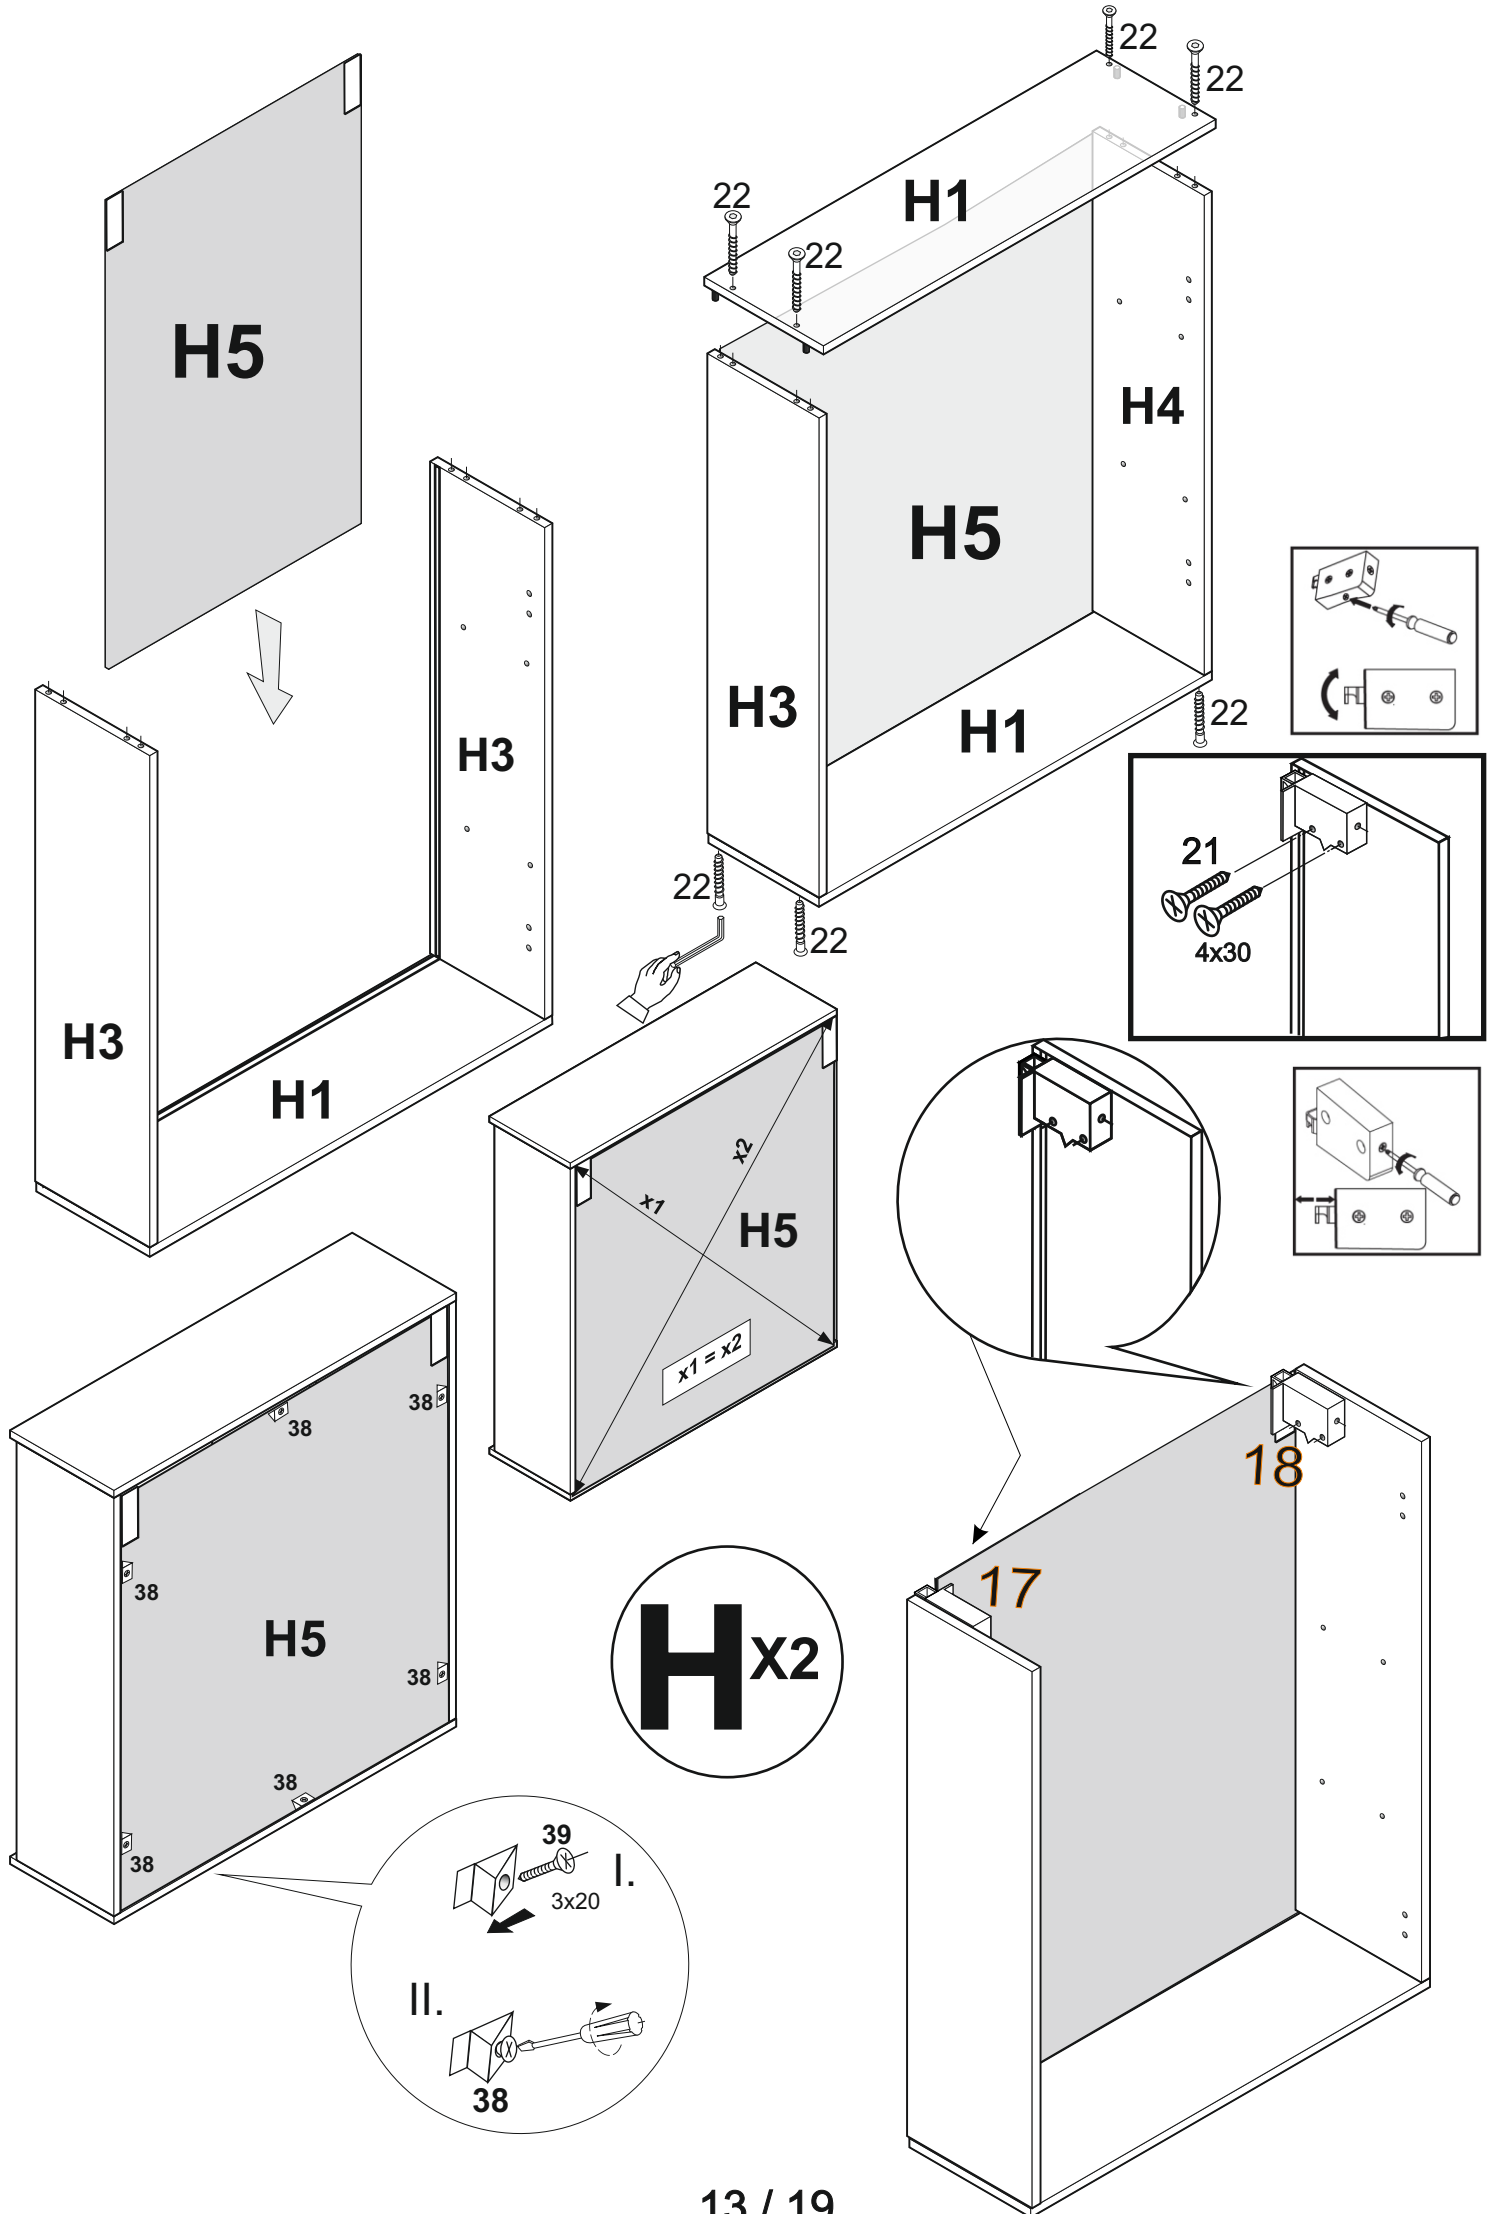

# "LAUREN"

FRONTY / FRONTEN / DOORS

1	<u>x 68</u>		<u>x 2</u>	12	<u>x 110</u>	17	<u>x 4</u>
2	<u>x 24</u>	7		13	<u>x 16</u>	18	<u>x 4</u>
3	<u>x 8</u>	72	<u>x 2</u>	14	<u>x 16</u>	22A	<u>x 58</u>
4A	<u>x 16</u>	4B	<u>x 20</u>	36	<u>x 12</u>	22	<u>x 58</u>
	<u>x 4</u>	9	<u>x 20</u>	4	<u>x 12</u>	23	<u>x 4</u>
5	<u>x 8</u>	9A	<u>x 20</u>	24	<u>x 4</u>	25	<u>x 4</u>
6	<u>x 66</u>	26	<u>x 1</u>	29	<u>x 24</u>	39	<u>x 20</u>
29	<u>x 4</u>	30	LED LIGHTS <u>x 1</u>	38	<u>x 24</u>		
		10	<u>x 10</u>	21	<u>x 16</u>		

**B**

4.

**30A**

3.

**30B**